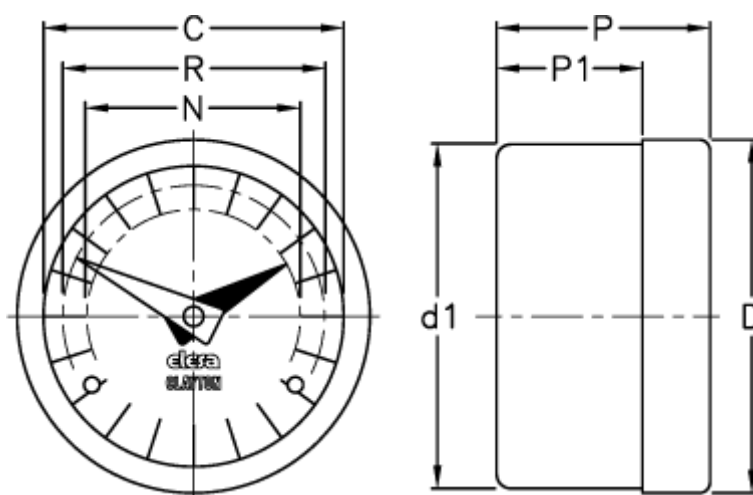

Varenummer: 2307071701
Beskrivelse: E+G Indikator
GA12-0200-D

Mål

C = 60
D = 68.5
D1 = 67.0
N = 44
P = 32
P1 = 25.0
R = 51